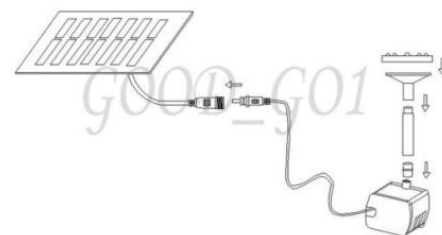

Инструкция по эксплуатации
Насос фонтанный на солнечной батарее GY-D-005

Применение:

- Создание декоративных фонтанов без подключения к электрической сети
- Создание декоративных фонтанов в прудах и водоемах
- Подача воды на водопад, каскад, ручей
- Аэрация и циркуляция воды в садовых и домашних / офисных прудах, аквариумах. Жидкости других видов перекачивать запрещается.

Особенности:

- **Насос используется в воде в погружном виде!**
- Низкое энергопотребление
- Современный ударостойкий корпус из пластика
- Супертихий

Вы выбрали новый продукт – фонтан на солнечной батарее. Он состоит из высокоэффективной солнечной панели и бесшумного насоса. Быстрый и стабильный пуск. Прост и безопасен в использовании.

Особенности:

- Использование солнечной энергии! не нуждаются в дополнительной подзарядке, энергосберегающие и экологически чистые.
- Высокое качество.
- Быстрый старт.
- Высокая эффективность.
- Стабильная производительность.
- Простота использования и эксплуатации.
- Длительный срок службы.
- Солнечные панели: 1.2 В/5 Вт .
- Бесщеточный насос вход: DC 6-12 В.
- Максимальная производительность: 380л/ч.
- Максимальный напор: 120 см.
- Вес: 1148 г.
- Солнечные панели размер: примерно 28 см * 18 см * 2 см
- Размер насоса : Примерно 4.5 см * 4.5 см * 3 см